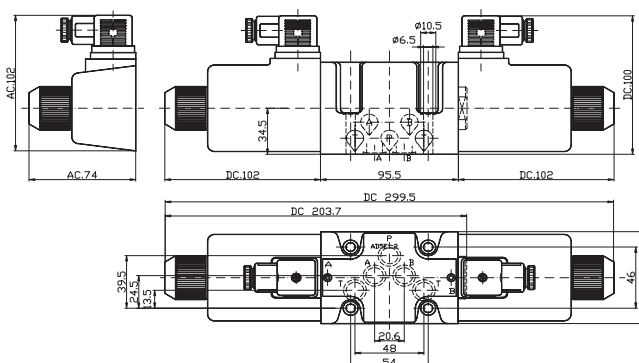

AC-cívka

AD5E... (CETOP 5)