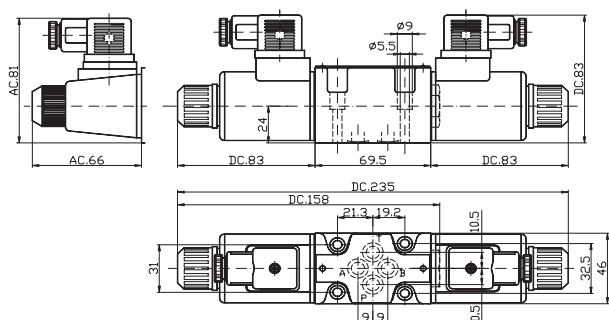

Technické parametry

Typ rozvaděče		ADC3... (CETOP 3)	AD3... (CETOP 3)	AD5... (CETOP 5)	ADP5... (CETOP 5)
Max. tlak v P/A/B	bar	250	320	320	320
Max. tlak v T (pro DC)	bar	250	250	160	250
Max. tlak v T (pro AC)	bar	-	160	160	-
Max. průtok	l/min.	30	60	100	120
Ovládací napětí cívek AC (střídavý proud)	A	-	24V/50Hz		-
	B	-	48V/50Hz		-
	C	-	110V/50Hz		-
	D	-	220V/50Hz		-
	E	-	240V/50Hz		-
Ovládací napětí cívek DC (stejnoseměrný proud, při použití střídavého proudu nutno použít konektor s usměrňovačem)	L	12V			
	M	24V			
	N	48V			
	P	110V			
	R	98V			
	X	205V			
Zatížitelnost elektromagnetů	% ED	100			
Viskozita	mm²/s	10 ÷ 500			
Teplota kapaliny	°C	- 25 ÷ 75			
Teplota okolí	°C	- 25 ÷ 60			
Čistota oleje		třída 10 dle NAS 1638			

Nejpoužívanější typy šoupátek

Typ	Schema zapojení	Typ	Schema zapojení
01C		01E	
02C		02E	
03C		04E	
04C		16E	

Objednací kód rozvaděče

AD	Typové označení rozvaděče AD, ADC
*	3 : CETOP 3- NG6, 5 : CETOP 5-NG10,
E	Elektromagnetické ovládání
**	Typ šoupátka (01 - 28)
*	Typ umístění cívky (C, E, D-aretace)
*	Ovládací napětí (A - S, viz.tabulka)
00	Standardní provedení (pro jiné varianty kontaktujte HYDROCOM)
2,3	Sériové číslo

AC-cívka

AD3E... (CETOP 3)