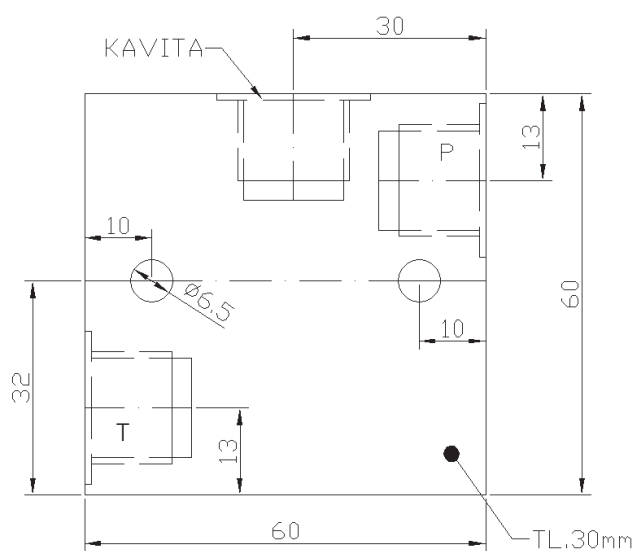

Provedení - L

Provedení - T

OZNAČENÍ BLOKU	TYP ZÁSTAVB. OTVORU (KAVITA)	PŘIPOJENÍ	D	F	G	L
C-14GAS-011N-L (T)	CE-011-N	1/4" P, T	16	13.5	24	14
C-38GAS-011N-L (T)	CE-011-N	3/8" P, T	14	12.5	23.5	13.5
C-14GAS-101L-L (T)	CE-101-L	1/4" P, T	16	12.5	23.5	13.5
C-38GAS-101L-L (T)	CE-101-L	3/8" P, T	14	12.5	23.5	13.5