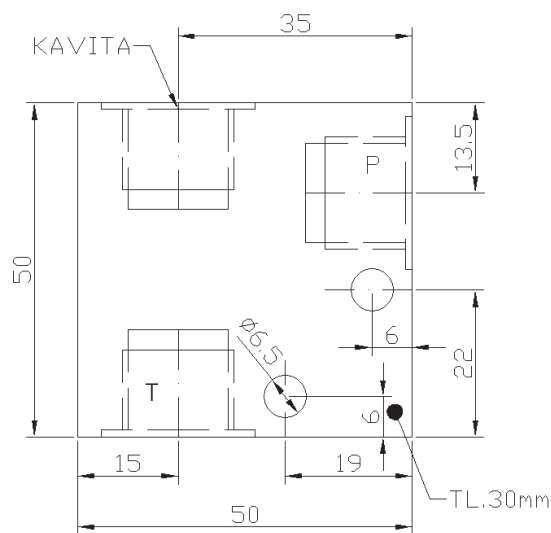

Provedení - L

Provedení - T

OZNAČENÍ BLOKU	TYP ZÁSTAVB. OTVORU (KAVITA)	PŘIPOJENÍ	D	F	G	L
C-14GAS-011N-L (T)	CE-011-N	1/4" P, T	16	13.5	24	14
C-38GAS-011N-L (T)	CE-011-N	3/8" P, T	14	12.5	23.5	13.5
C-14GAS-101L-L (T)	CE-101-L	1/4" P, T	16	12.5	23.5	13.5
C-38GAS-101L-L (T)	CE-101-L	3/8" P, T	14	12.5	23.5	13.5